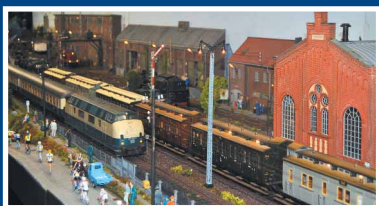

29^{ste} TREINWEEKEND van OOSTENDE

Ingericht door
ModelSpoorKlub van de Kust

Locatie:

Duin en Zee

Fortstraat 128 - 8400 Oostende

Wegbeschrijving op keerzijde

Zaterdag 27 september 2014 van 9u30 - 19u

Zondag 28 september 2014 van 9u30 - 18u

ModelSpoorKlub van de Kust vzw - www.mskk.be

Stad aan Zee
OOSTENDE

**450m² RUILBEURS
ALGEMENE MODELBOUW**

GUNSTKAART

Inkom 7,00 EUR

1,00 EUR vermindering bij afgifte van deze kaart

Maximum 1 bon per persoon, niet cumuleerbaar met andere kortingen